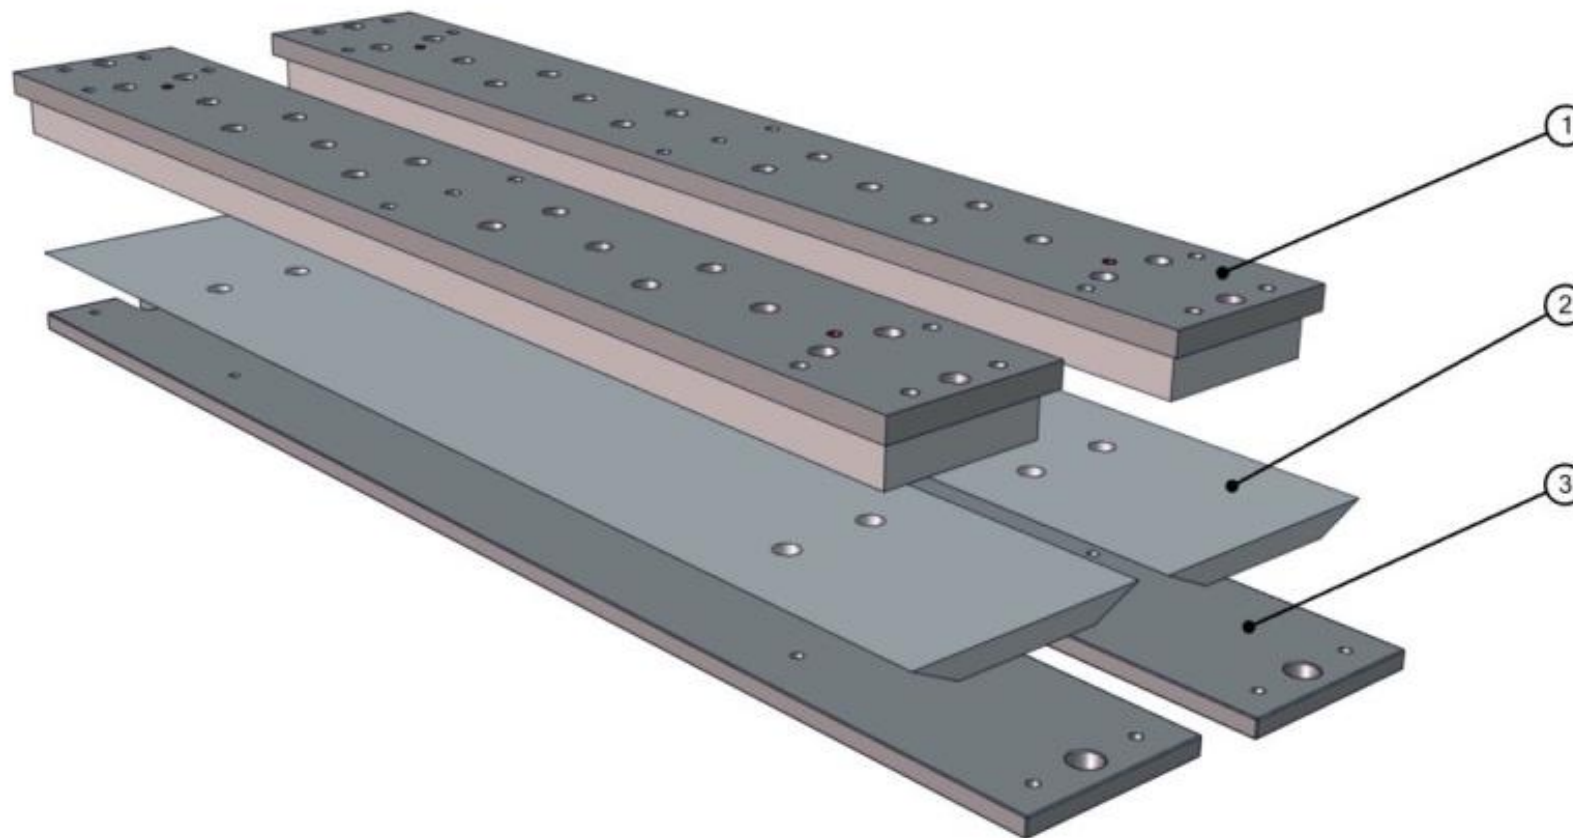

BRUSHES SECTION

SPAZZOLE E PIANETTI

ID	COD.	DESCR.
1	MESP490010A	BRUSHES / SPAZZOLE
2	45T0010K	PLAN / PIANETTO POLIZZENE
3	45T0010H	CAST PLATE / SUPPORTO PER PIANETTI

RECYCLE UNIT (HYDRAULIC PARTS)

RICIRCOLO (COMPONENTI IDRAULICI)