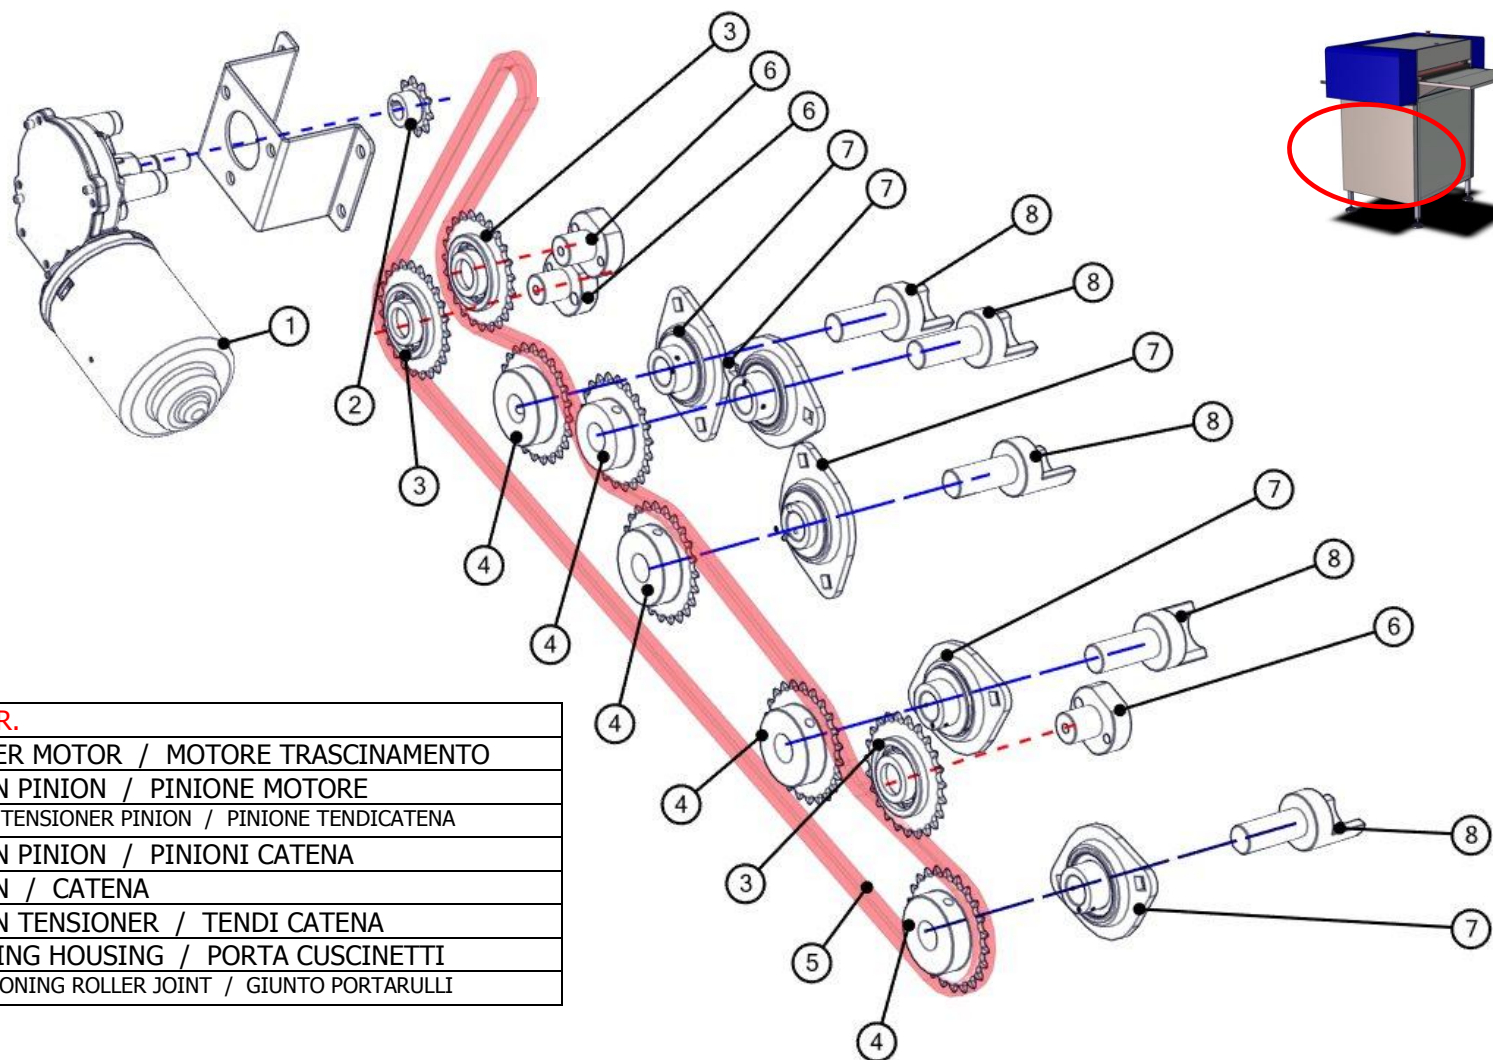

SPARE PARTS LIST / LISTA RICAMBI

Cleaning 45

Rev: July 2017

BRUSH MOVEMENT
MOVIMENTO SPAZZOLE

ID	COD.	DESCR.
1	MEMO157	BRUSH MOTOR / MOTORE SPAZZOLE
2	TOALMOTCL45	DRIVER SHAFT PIN / ALBERO MOTORE
3	MEBOFL	FLANGE BUSHING / BOCCOLA
4	MECU60022RS	BEARINGS / CUSCINETTI SCHERMATI
5	TOPORTACUSCPOLY_R02	BEARING HOUSING / PORTA CUSCINETTO
6	TOBIELLA22	CONNECTED ROD / BIELLA DI TRASMISSIONE
7	TOPEZZOINH28XD15	PIN / PERNO DI TRASMISSIONE
8	MERALLA	THRUST WAHER / RALLA DI SPESSORE
9	49T0010E	TRASMISSION BEARING HOUSING / BLOCCO PORTA CUSCINETTO
10	49T0010G	TRASMISSION BLOCK / BLOCCO SCORRIMENTO TRASMISSIONE
11	49T0010F	PIN GUIDE / GUIDE PER PIN SPAZZOLE
12	45P0010G_03	ADJUSTABLE PIN / PERNI FLOTTANTI
13	49T0010J_01	PIN STOPPER / FERMI REGOLAZIONE
14	49T0010D	TRASMISSION BRAKE / PERNI TRASMISSIONE
15	MECUFE25	BEARING / CUSCINETTI

TRASMISSION SYSTEM

TRASMISSIONE

ID	COD.	DESCR.
1	MEMO125	DRIVER MOTOR / MOTORE TRASCINAMENTO
2	MEPISTP8Z23FO10GM6	CHAIN PINION / PINIONE MOTORE
3	MEPITEP8Z23	CHAIN TENSIONER PINION / PINIONE TENDICATENA
4	MEPISTP8Z23FO15GM6	CHAIN PINION / PINIONI CATENA
5	MECATENARCP3	CHAIN / CATENA
6	TO45T0010R_01	CHAIN TENSIONER / TENDI CATENA
7	MECU202	BEARING HOUSING / PORTA CUSCINETTI
8	TOGIUNTOPORULLI6686	POSITIONING ROLLER JOINT / GIUNTO PORTARULLI

SPRAY BAR

TUBI SPRUZZATORI

TRANSPORT ROLLERS
RULLI DI TRASCINAMENTO

ID	COD.	DESCR.
1	MERULLOSUPCL45XA4	EPDM ROLLER WITH HOLE / RULLI CON FORO TRASC.
2	MERULLONEOPRENE4540	NEOPRENE ROLLS / RULLI NEOPRENE
3	MERULLOINFCL45XA4	SIMPLE ROLLER / RULLO SEMPLICE