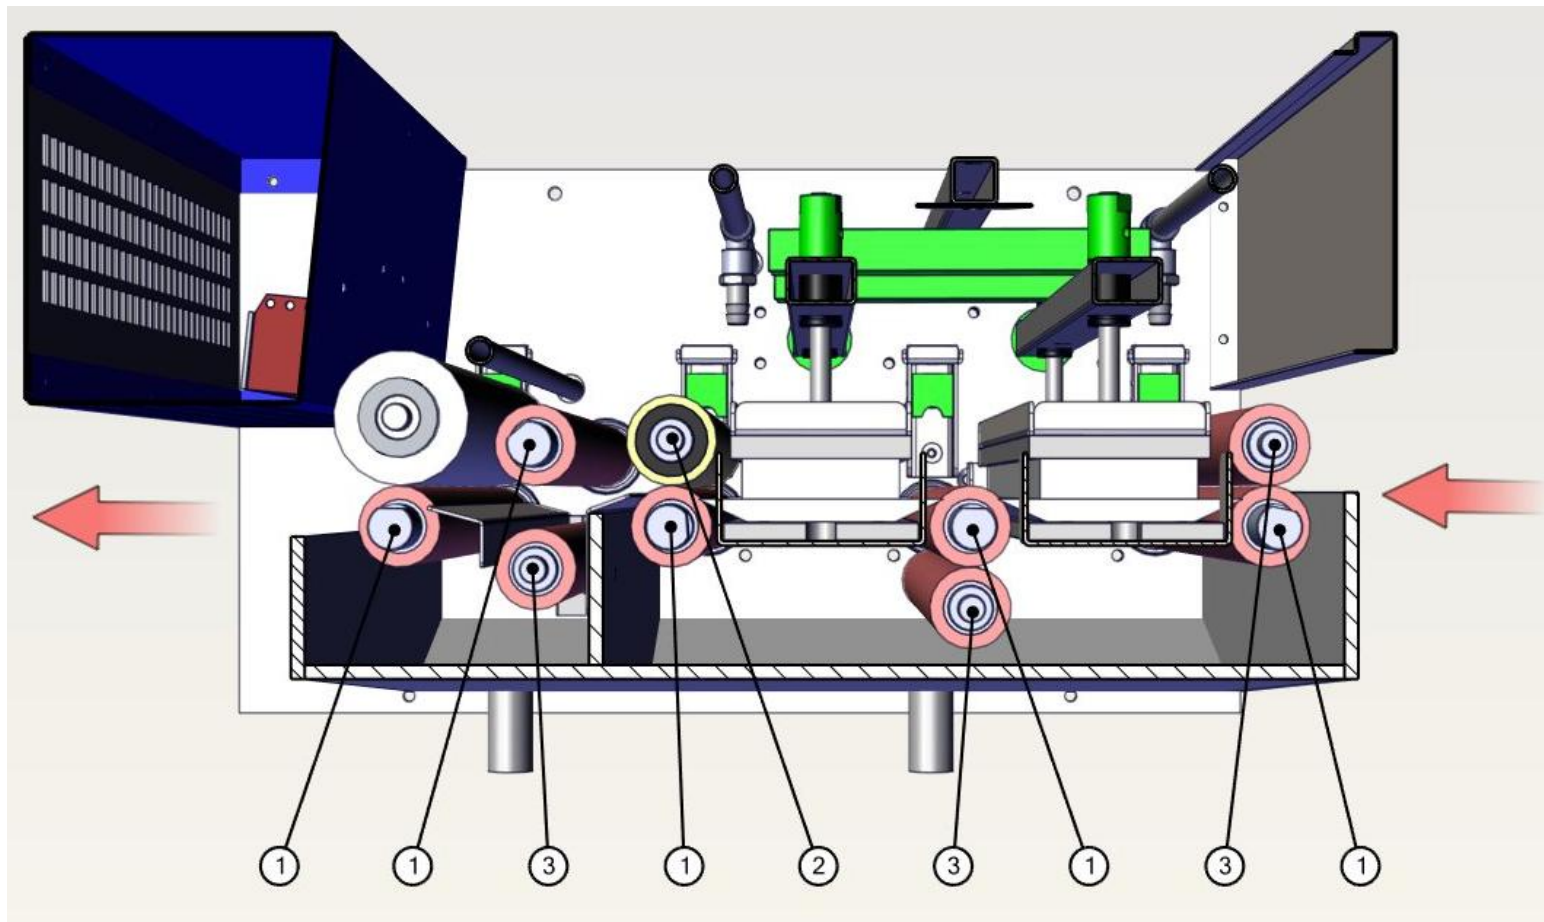

TRASMISSION SYSTEM

TRASMISSIONE

ID	COD.	DESCR.
1	MEMO125	DRIVER MOTOR / MOTORE TRASCINAMENTO
2	MEPISTP8Z23FO10GM6	CHAIN PINION / PINIONE MOTORE
3	MEPITEP8Z23	CHAIN TENSIONER PINION / PINIONE TENDICATENA
4	MEPISTP8Z23FO15GM6	CHAIN PINION / PINIONI CATENA
5	MECATENARCP3	CHAIN / CATENA
6	TO45T0010R_01	CHAIN TENSIONER / TENDI CATENA
7	MECU202	BEARING HOUSING / PORTA CUSCINETTI
8	TOGIUNTOPORULLI6686	POSITIONING ROLLER JOINT / GIUNTO PORTARULLI

SPRAY BAR

TUBI SPRUZZATORI

TRANSPORT ROLLERS
RULLI DI TRASCINAMENTO

ID	COD.	DESCR.
1	MERULLOSUPCL45XA4	EPDM ROLLER WITH HOLE / RULLI CON FORO TRASC.
2	MERULLONEOPRENE4540	NEOPRENE ROLLS / RULLI NEOPRENE
3	MERULLOINFCL45XA4	SIMPLE ROLLER / RULLO SEMPLICE