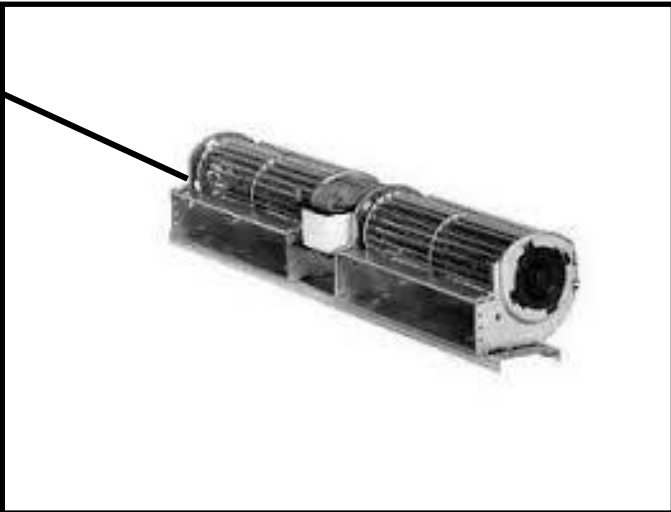

DRYER
FORNO

ELELVENTGD180