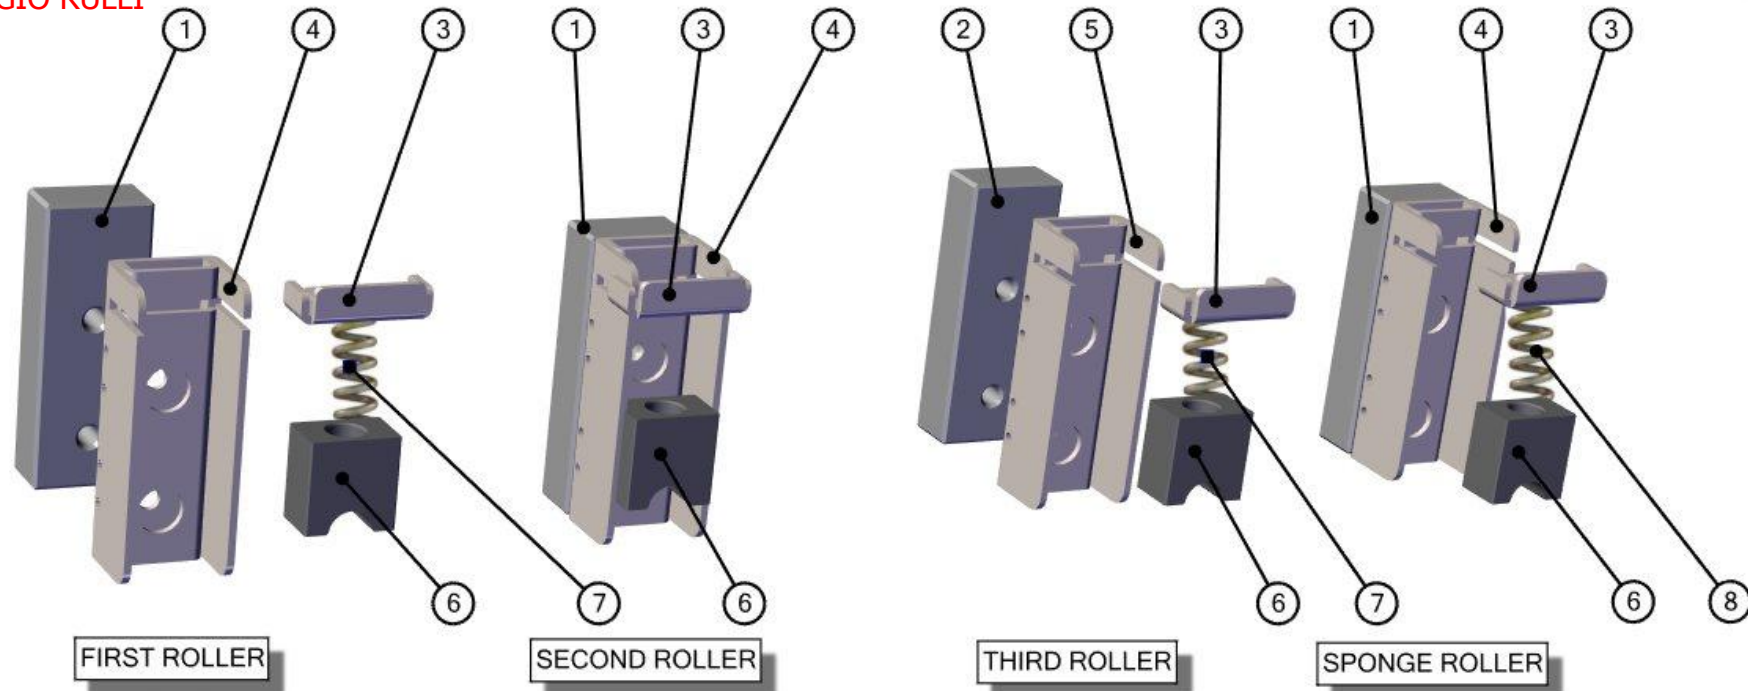

ROLL HOLDER

FISSAGGIO RULLI

ID	COD.	DESCR.
1	45P0011G_01	SPACER / SPESSORE
2	45P0012A	SPACER SLOTTED HOLE / SPESSORE ASOLATO
3	49C0031A	PRESSURE SPRING / FERMO MOLLA
4	KCA60010T	HOLDER FOR ROLL / STAFFA PORTA RULLO
5	KCA60010Q	HOLDER SLOTTED HOLE / STAFFA ASOLATA
6	TOBLOCPORARULLI6686	ROLL STOPPER / BLOCCO FERMA RULLO
7	MEMOLLA52	SPRINGS / MOLLE
8	MEMOLLA42	SPONGE SPRING / MOLLA RULLO DI SPUGNA