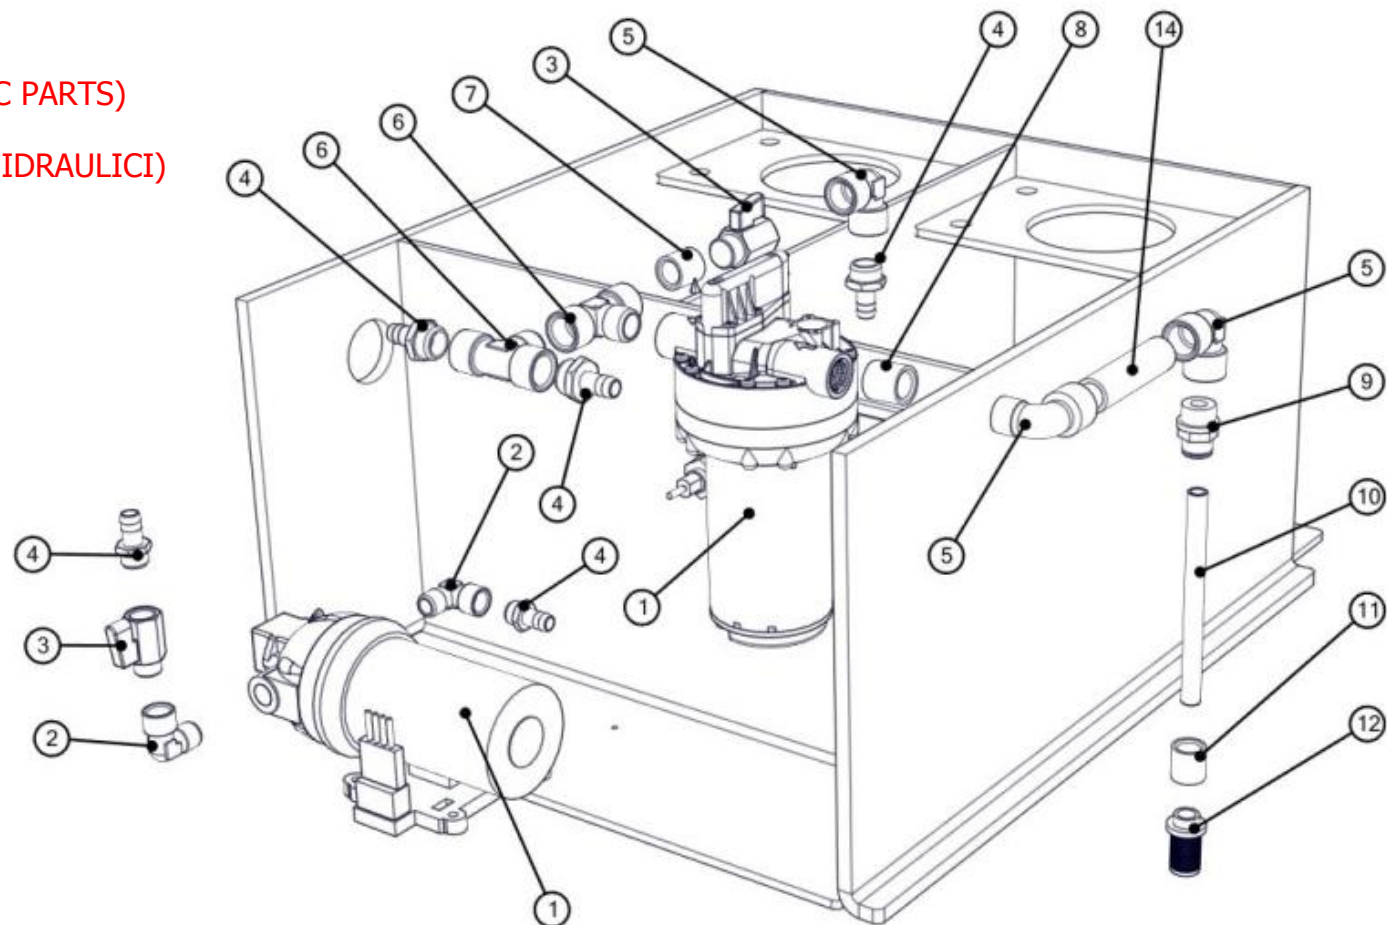

BRUSHES SECTION

SPAZZOLE E PIANETTI

ID	COD.	DESCR.
1	MESP490010A	BRUSHES / SPAZZOLE
2	45T0010K	PLAN / PIANETTO POLIZZENE
3	45T0010H	CAST PLATE / SUPPORTO PER PIANETTI

RECYCLE UNIT (HYDRAULIC PARTS)

RICIRCOLO (COMPONENTI IDRAULICI)

ID	COD.	DESCR.
1	IDPOMPAPC40	PUMPS / POMPE DETERGENTE E ACQUA
2	IDGOOTMF38	ELBOW 3/8 / GOMITO 3/8
3	IDMINIBALLMF3/8	VALVE 3/8 / VALVOLA 3/8
4	IDPGOT3/8X12	HOSE CONNECTION 3/8-12 / PORTAGOMMA 3/8X12
5	IDGOOTFF38	ELBOW 3/8 / GOMITO 3/8
6	IDRACTFMF3/8	T CONNECTION 3/8 / RACCORDO A T DA 3/8
7	IDPROL3/815CIL	SPACER 3/8 / PROLUNGA 3/8
8	IDNIPPLO12M38M	NIPPLE MM 3/8-12 / NIPPLO 3/8X12
9	MEATTRAP1/2X12	FAST CONNECTION 12 / ATTACCO RAPIDO 1/2X12
10	49T00010A	FILTER PIPE / TUBO PER FILTRO
11	IDRID3/81/4 + IDMANICOTTOINOX3/8	RIDUCTION FOR FILTER / ATTACCO CON RIDUZIONE PER FILTRO
12	IDFILTROINOX3/8"	FILTER / FILTRO

RECYCLE UNIT (ELECTRICAL PARTS)

RICIRCOLO (COMPONENTI ELETTRICI)

ID	COD.	DESCR.
1	ELSENSFITRE	FLOATING LEVEL / SENSORE DI LIVELLO
2	ELRES500W	RESISTANCE UNIT / RESISTENZA ELETTRICA
3	ELENTCTEMPROSSO+ TOPORTASENSPOLYPP	TEMPERATURE PROBE / SENSORE DI TEMPERATURA