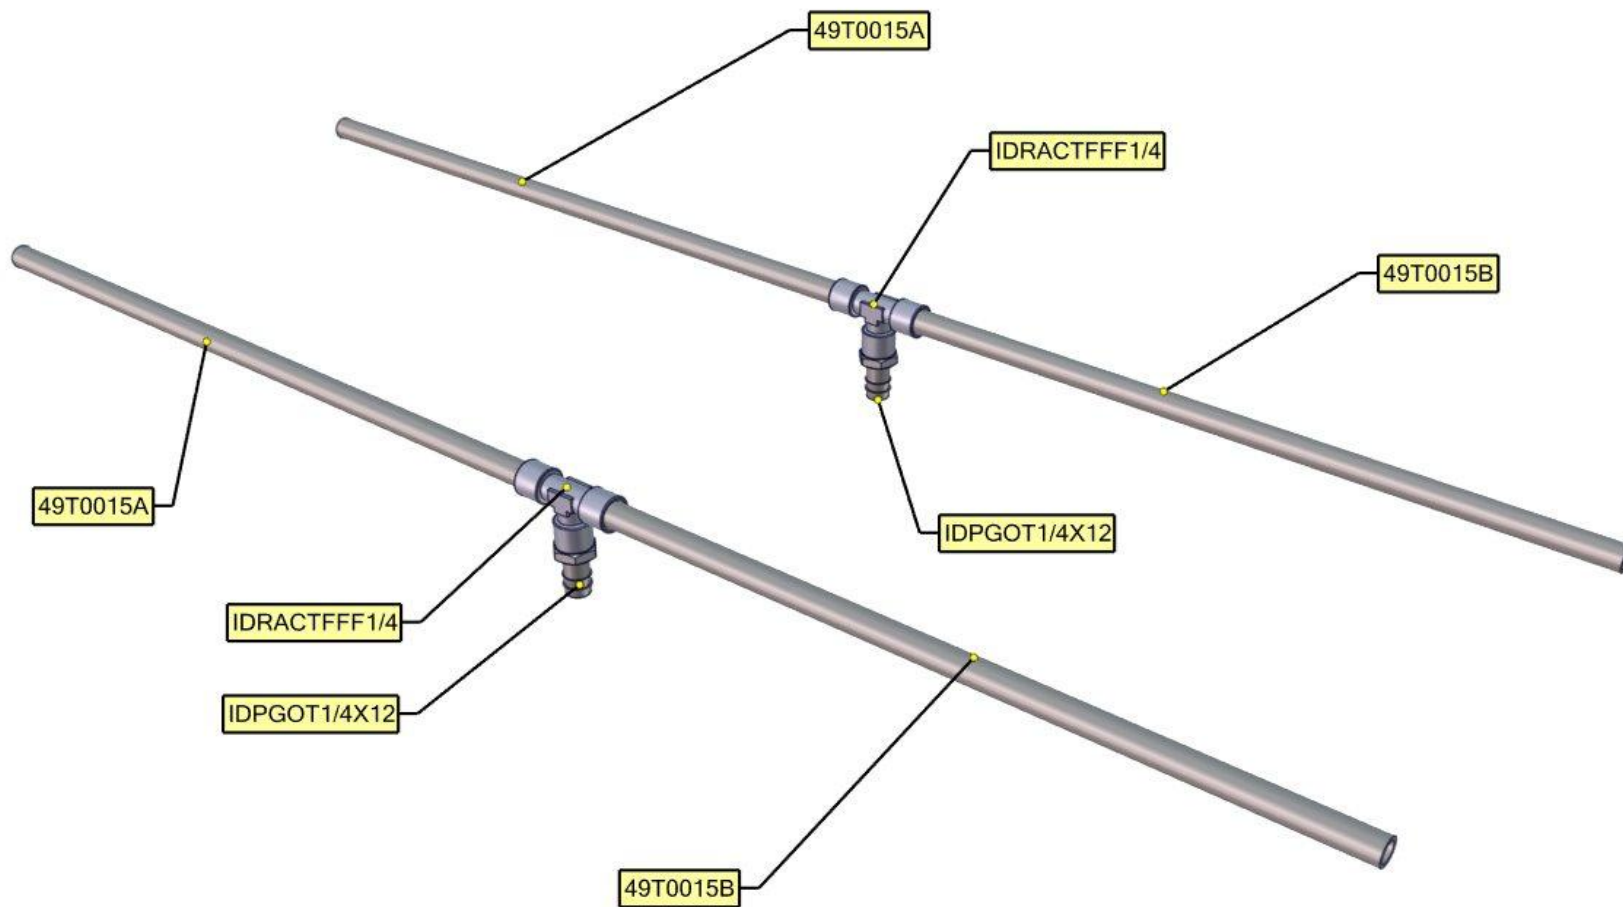

TRASMISSION SYSTEM

TRASMISSIONE

ID	COD.	DESCR.
1	MEMO125	DRIVER MOTOR / MOTORE TRASCINAMENTO
2	MEPISTP8Z23FO10GM6	CHAIN PINION / PINIONE MOTORE
3	MEPITEP8Z23	CHAIN TENSIONER PINION / PINIONE TENDICATENA
4	MEPISTP8Z23FO15GM6	CHAIN PINION / PINIONI CATENA
5	MECATENARCP3	CHAIN / CATENA
6	TO45T0010R_01	CHAIN TENSIONER / TENDI CATENA
7	MECU202	BEARING HOUSING / PORTA CUSCINETTI
8	TOGIUNTOPORULLI6686	POSITIONING ROLLER JOINT / GIUNTO PORTARULLI

SPRAY BAR

TUBI SPRUZZATORI

TRANSPORT ROLLERS
RULLI DI TRASCINAMENTO

ID	COD.	DESCR.
1	MERULLOSUPCL45XA4	EPDM ROLLER WITH HOLE / RULLI CON FORO TRASC.
2	MERULLONEOPRENE4540	NEOPRENE ROLLS / RULLI NEOPRENE
3	MERULLOINFCL45XA4	SIMPLE ROLLER / RULLO SEMPLICE

SPONGE ROLL

RULLO DI SPUGNA

ID	COD.	DESCR.
1	MESPUGNA60X26X1200	SPONGE ROLLER / RULLO DI SPUGNA
2	TORONDFERMA SPUGNA	SPONGE STOPPER / ANELLI DI TENUTA SPUGNA
3	TOALBPOSPUCL45	ROLLER METAL CORE / ANIMA RULLO SPUGNA

ID	COD.	DESCR.
1	IDPOMPAPC40	PUMPS / POMPE DETERGENTE E ACQUA
2	IDGOOTMF38	ELBOW 3/8 / GOMITO 3/8
3	IDMINIBALLMF3/8	VALVE 3/8 / VALVOLA 3/8
4	IDPGOT3/8X12	HOSE CONNECTION 3/8-12 / PORTAGOMMA 3/8X12
5	IDGOOTFF38	ELBOW 3/8 / GOMITO 3/8
6	IDRACTFMF3/8	T CONNECTION 3/8 / RACCORDO A T DA 3/8
7	IDPROL3/815CIL	SPACER 3/8 / PROLUNGA 3/8
8	IDNIPPLO12M38M	NIPPLE MM 3/8-12 / NIPPLO 3/8X12
9	MEATTRAP1/2X12	FAST CONNECTION 12 / ATTACCO RAPIDO 1/2X12
10	49T00010A	FILTER PIPE / TUBO PER FILTRO
11	IDRID3/81/4 + IDMANICOTTOINOX3/8	RIDUCTION FOR FILTER / ATTACCO CON RIDUZIONE PER FILTRO
12	IDFILTROINOX3/8"	FILTER / FILTRO