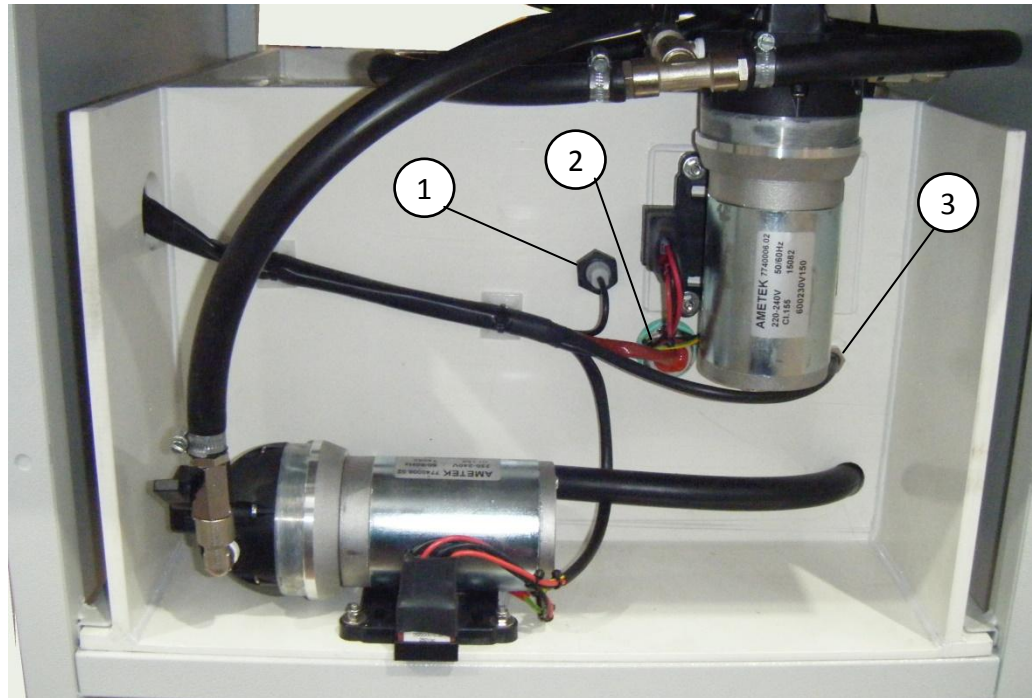

BRUSHES SECTION

SPAZZOLE E PIANETTI

ID	COD.	DESCR.
1	MESP490010A	BRUSHES / SPAZZOLE
2	45T0010K	PLAN / PIANETTO POLIZZENE
3	45T0010H	CAST PLATE / SUPPORTO PER PIANETTI

RECYCLE UNIT (HYDRAULIC PARTS)

RICIRCOLO (COMPONENTI IDRAULICI)

ID	COD.	DESCR.
1	IDPOMPAPC40	PUMPS / POMPE DETERGENTE E ACQUA
2	IDGOOTMF38	ELBOW 3/8 / GOMITO 3/8
3	IDMINIBALLMF3/8	VALVE 3/8 / VALVOLA 3/8
4	IDPGOT3/8X12	HOSE CONNECTION 3/8-12 / PORTAGOMMA 3/8X12
5	IDGOOTFF38	ELBOW 3/8 / GOMITO 3/8
6	IDRACTFMF3/8	T CONNECTION 3/8 / RACCORDO A T DA 3/8
7	IDPROL3/815CIL	SPACER 3/8 / PROLUNGA 3/8
8	IDNIPPLO12M38M	NIPPLE MM 3/8-12 / NIPPLO 3/8X12
9	MEATTRAP1/2X12	FAST CONNECTION 12 / ATTACCO RAPIDO 1/2X12
10	49T00010A	FILTER PIPE / TUBO PER FILTRO
11	IDRID3/81/4 + IDMANICOTTOINOX3/8	RIDUCTION FOR FILTER / ATTACCO CON RIDUZIONE PER FILTRO
12	IDFILTROINOX3/8"	FILTER / FILTRO

RECYCLE UNIT (ELECTRICAL PARTS)

RICIRCOLO (COMPONENTI ELETTRICI)

ID	COD.	DESCR.
1	ELSENSFITRE	FLOATING LEVEL / SENSORE DI LIVELLO
2	ELRES500W	RESISTANCE UNIT / RESISTENZA ELETTRICA
3	ELENTCTEMPROSSO+ TOPORTASENSPOLYPP	TEMPERATURE PROBE / SENSORE DI TEMPERATURA