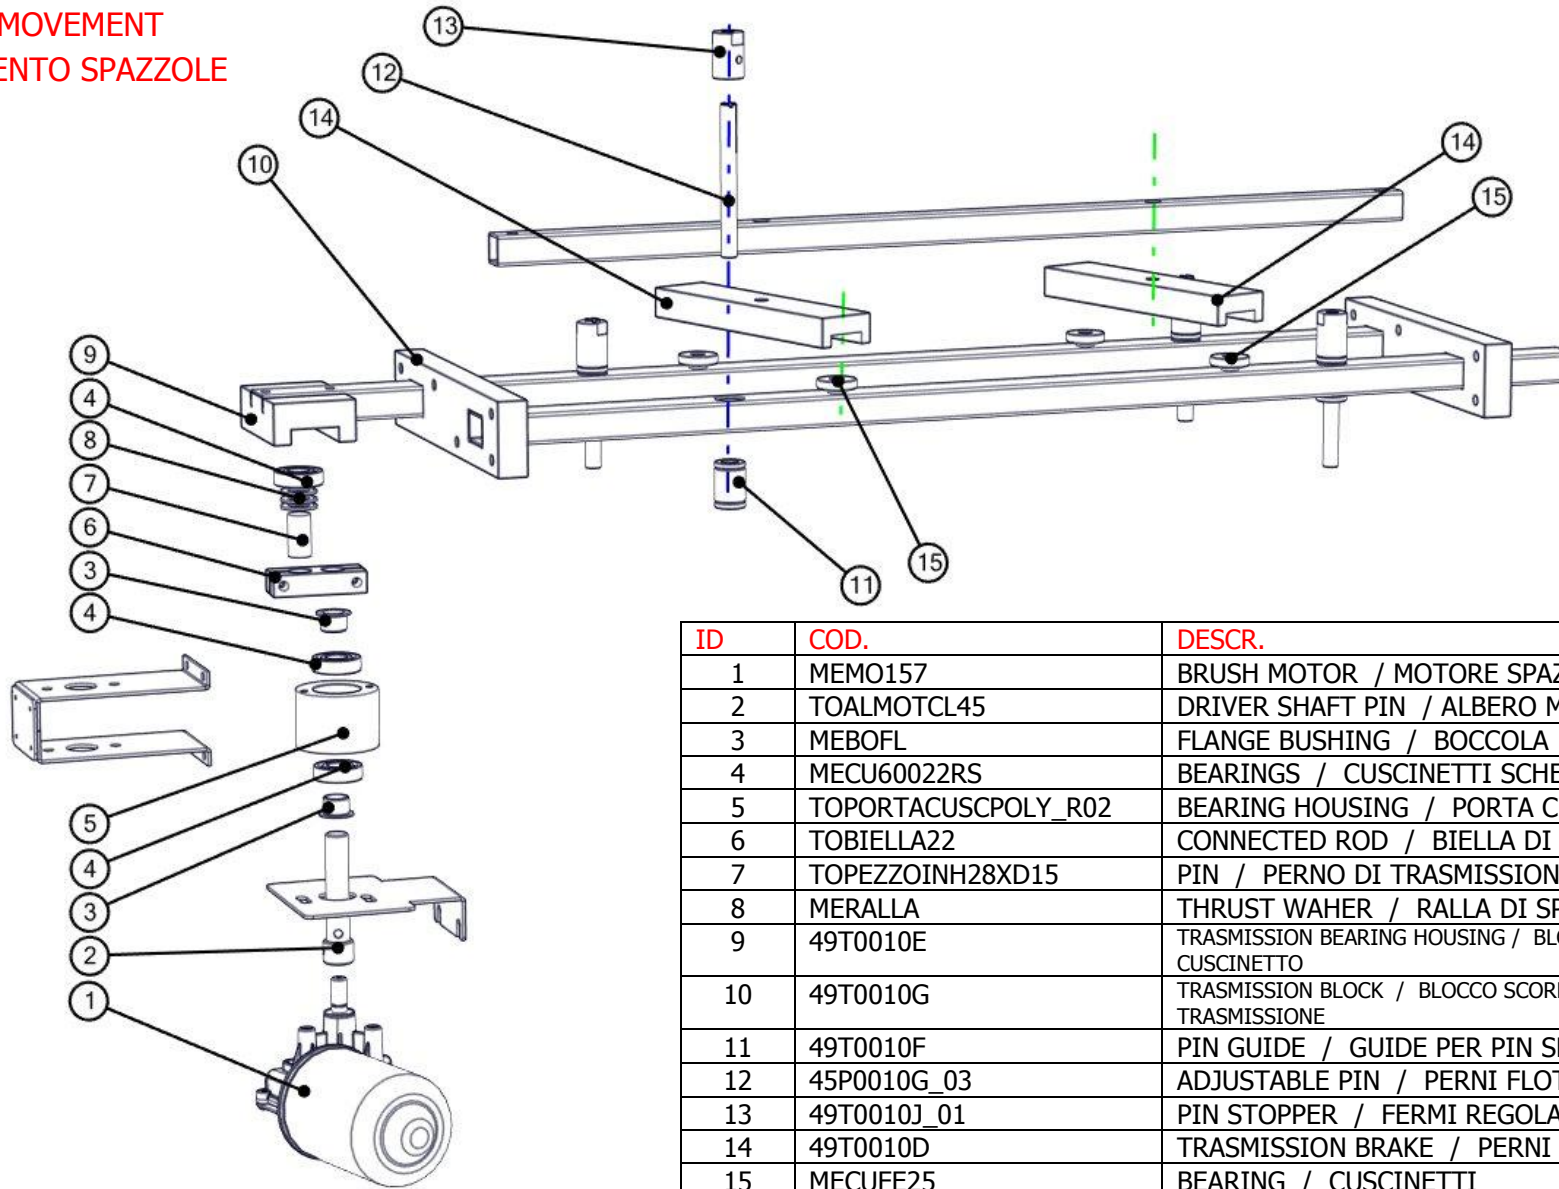

SPARE PARTS LIST / LISTA RICAMBI

Cleaning 45

Rev: July 2017

BRUSH MOVEMENT
MOVIMENTO SPAZZOLE

ID	COD.	DESCR.
1	MEMO157	BRUSH MOTOR / MOTORE SPAZZOLE
2	TOALMOTCL45	DRIVER SHAFT PIN / ALBERO MOTORE
3	MEBOFL	FLANGE BUSHING / BOCCOLA
4	MECU60022RS	BEARINGS / CUSCINETTI SCHERMATI
5	TOPORTACUSCPOLY_R02	BEARING HOUSING / PORTA CUSCINETTO
6	TOBIELLA22	CONNECTED ROD / BIELLA DI TRASMISSIONE
7	TOPEZZOINH28XD15	PIN / PERNO DI TRASMISSIONE
8	MERALLA	THRUST WAHER / RALLA DI SPESSORE
9	49T0010E	TRASMISSION BEARING HOUSING / BLOCCO PORTA CUSCINETTO
10	49T0010G	TRASMISSION BLOCK / BLOCCO SCORRIMENTO TRASMISSIONE
11	49T0010F	PIN GUIDE / GUIDE PER PIN SPAZZOLE
12	45P0010G_03	ADJUSTABLE PIN / PERNI FLOTTANTI
13	49T0010J_01	PIN STOPPER / FERMI REGOLAZIONE
14	49T0010D	TRASMISSION BRAKE / PERNI TRASMISSIONE
15	MECUFE25	BEARING / CUSCINETTI

SPRAY BAR

TUBI SPRUZZATORI

TRANSPORT ROLLERS
RULLI DI TRASCINAMENTO

ID	COD.	DESCR.
1	MERULLOSUPCL45XA4	EPDM ROLLER WITH HOLE / RULLI CON FORO TRASC.
2	MERULLONEOPRENE4540	NEOPRENE ROLLS / RULLI NEOPRENE
3	MERULLOINFCL45XA4	SIMPLE ROLLER / RULLO SEMPLICE

ID	COD.	DESCR.
1	IDPOMPAPC40	PUMPS / POMPE DETERGENTE E ACQUA
2	IDGOOTMF38	ELBOW 3/8 / GOMITO 3/8
3	IDMINIBALLMF3/8	VALVE 3/8 / VALVOLA 3/8
4	IDPGOT3/8X12	HOSE CONNECTION 3/8-12 / PORTAGOMMA 3/8X12
5	IDGOOTFF38	ELBOW 3/8 / GOMITO 3/8
6	IDRACTFMF3/8	T CONNECTION 3/8 / RACCORDO A T DA 3/8
7	IDPROL3/815CIL	SPACER 3/8 / PROLUNGA 3/8
8	IDNIPPLO12M38M	NIPPLE MM 3/8-12 / NIPPLO 3/8X12
9	MEATTRAP1/2X12	FAST CONNECTION 12 / ATTACCO RAPIDO 1/2X12
10	49T00010A	FILTER PIPE / TUBO PER FILTRO
11	IDRID3/81/4 + IDMANICOTTOINOX3/8	RIDUCTION FOR FILTER / ATTACCO CON RIDUZIONE PER FILTRO
12	IDFILTROINOX3/8"	FILTER / FILTRO