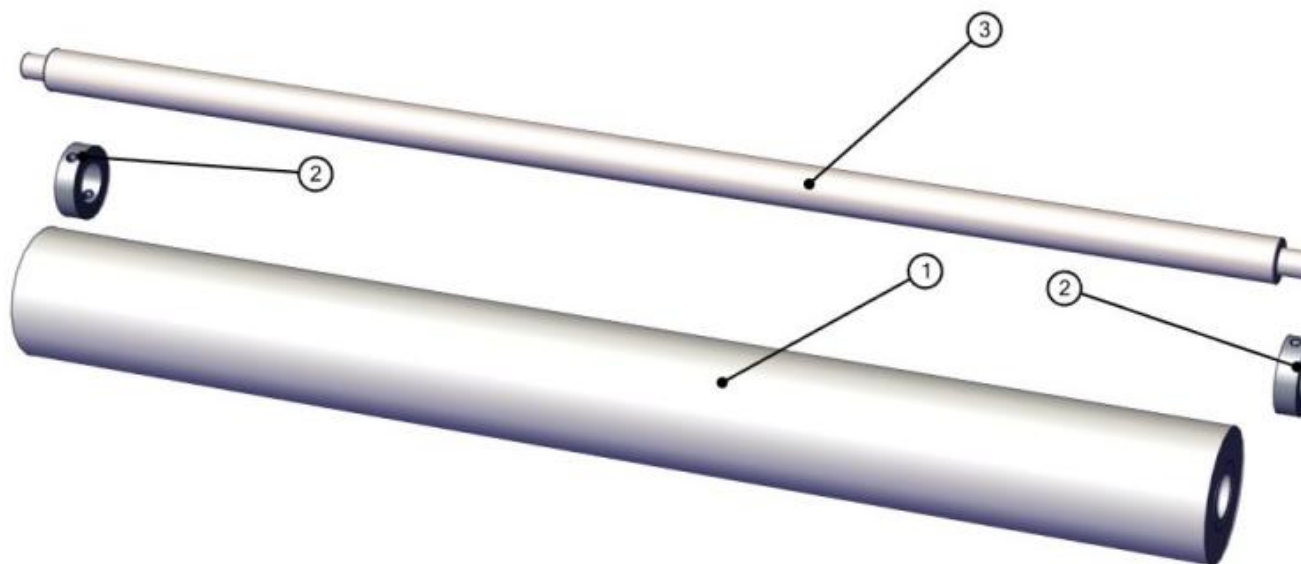

SPONGE ROLL

RULLO DI SPUGNA

ID	COD.	DESCR.
1	MESPUGNA60X26X1200	SPONGE ROLLER / RULLO DI SPUGNA
2	TORONDFERMA SPUGNA	SPONGE STOPPER / ANELLI DI TENUTA SPUGNA
3	TOALBPOSPUCL45	ROLLER METAL CORE / ANIMA RULLO SPUGNA